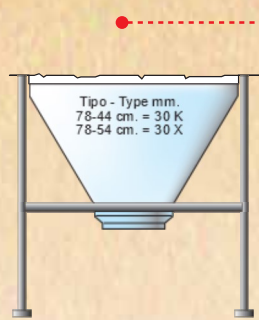

mod. 30

Riduzione fondo per impianti di distribuzione automatici.
Bottom reduction for automatic feeding stations.
Réduction du fond pour équipements de distribution automatique.
Boden-Reduzierstück für automatische Fütterungsanlagen.
Reducción fondo para instalaciones de distribución automática.