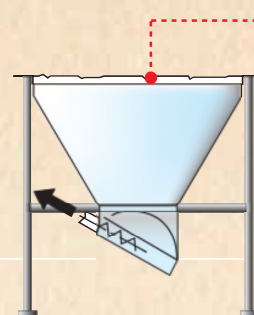

- VERSIONE GIUNTURA VERTICALE
- VERSION WITH VERTICAL JOINT
- VERSION AVEC COUTURE VERTICALE
- TYP MIT SENKRECHTER TEILUNG
- VERSIÓN CON ENSEMBLADURA VERTICAL

I modelli SIO/02 SIO/04 sono disponibili in questa versione.
The following models are available: SIO/02 SIO/04 in this version.
Le modèles SIO/02 SIO/04 sont disponibles en cette version.
In dieser Ausführung sind folgende Modelle verfügbar: SIO/02 SIO/04.
Los modelos SIO. 02/04 son disponibles en esta versión.

mod. 30

Riduzione fondo per impianti di distribuzione automatici.
Bottom reduction for automatic feeding stations.
Réduction du fond pour équipements de distribution automatique.
Boden-Reduzierstück für automatische Fütterungsanlagen.
Reducción fondo para instalaciones de distribución automática.

mod. 34

Fondo per coclea inclinata da 0 a 45°.
Bottom for screw conveyor with an inclination from 0 to 45°.
Fond pour vis sans fin avec une pente de 0 à 45°.
Boden für Schnecke von 0 bis 45 Grad Neigungswinkel.
Fondo para sinfin inclinado de 0° a 45°.

mod. 32

Fondo con serranda a cassetto.
Sliding gate bottom.
Fond avec trappe de vidange.
Boden mit Absperschieber.
Fondo con cierre sistema rasera.

mod. 36

Fondo per coclea con una pendenza da 30° a 60°.
Bottom for screw conveyor with an inclination from 30° to 60°.
Fond pour vis sans fin avec une pente de 30° à 60°.
Boden für Schnecke mit 30 bis 60 Grad Neigungswinkel.
Fondo para sinfin inclinado de 30° a 60°.