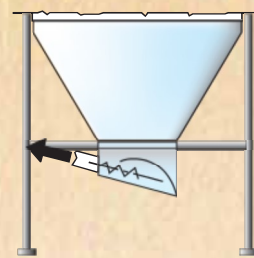

Modello Model Modèle Modell Modelo	Capacità Capacity Capacité Kapazität Capacidad		N° Gambe Legs Soutiens Beine Patas	N° Spicchi Shells Coques Stück Partes	Dimensioni - Dimensions Dimensions - Abmessungen - Dimensiones					
	Mc.	Ton.			A	B	C	D	E	F
SIV.04	4	2,4	3	2	3720	1050	250	1600	2500	1530
SIV.06	6	3,6	3	2	4190	1050	300	2000	2500	1870
SIV.08	8	4,8	3	2	4780	1050	300	2000	2500	1870
SIV.10	10	6	3	2	5080	1050	300	2200	2800	2045
SIV.12	12	7,2	3	2	5620	1050	300	2200	2800	2045
SIV.15	15	9	3	2	5980	1050	300	2400	3000	2230
SIV.18	18	10,8	4	2	6650	1050	300	2400	3000	1815
SIV.20	20	12	4	2	6900	1050	300	2470	3000	1885
SIV.26	26	15	4	2	7620	1050	400	2600	3000	1975
SIV.31	31	18,6	4	2	8800	1050	400	2600	3000	1970
SIV.40	40	24	4	4	8450	1050	500	3000	3500	2260
SIV.52	52	31,2	4	4	10010	1050	500	3000	3500	2260
SIV.66	66	39,6	4	4	12010	1050	600	3000	3500	2260
SIV.75	75	45	4	4	13010	1050	600	3000	3500	2260

- VERSIONE GIUNTURA VERTICALE
- VERSION WITH VERTICAL JOINT
- VERSION AVEC COUTURE VERTICALE
- TYP MIT SENKRECHTER TEILUNG
- VERSIÓN CON ENSEMBLADURA VERTICAL

I modelli SIO/02 SIO/04 sono disponibili in questa versione.
The following models are available: SIO/02 SIO/04 in this version.
Le modèles SIO/02 SIO/04 sont disponibles en cette version.
In dieser Ausführung sind folgende Modelle verfügbar: SIO/02 SIO/04.
Los modelos SIO. 02/04 son disponibles en esta versión.

mod. 30

Riduzione fondo per impianti di distribuzione automatici.
Bottom reduction for automatic feeding stations.
Réduction du fond pour équipements de distribution automatique.
Boden-Reduzierstück für automatische Fütterungsanlagen.
Reducción fondo para instalaciones de distribución automática.