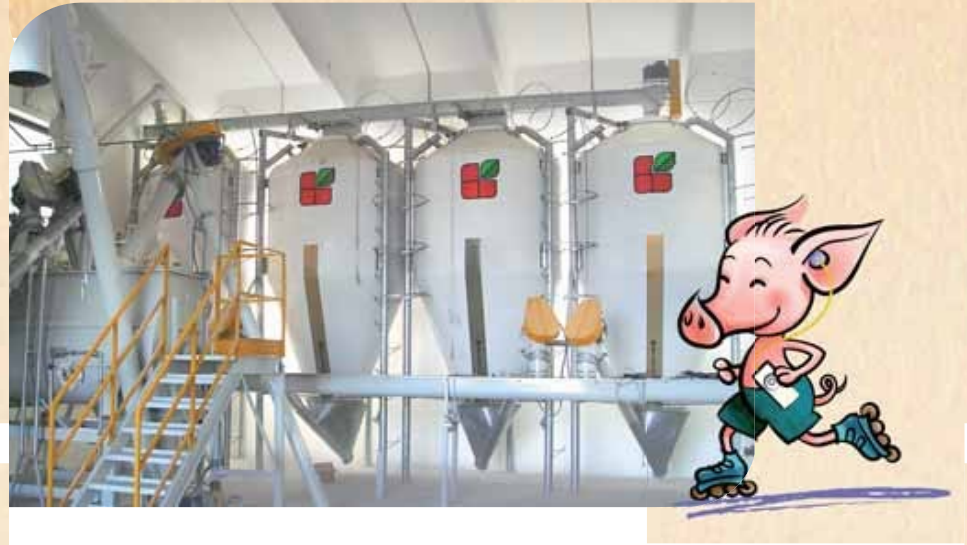

Agritech est spécialisé dans la fabrication de silos pour le stockage de matériaux les plus différents: produits alimentaires industriels liquides, en poudre, granulaires, pellets, sucre, farines. Produits chimiques et engrais farineux, granulaires, en poudre, sels minéraux etc. Nos silos sont fabriqués avec une fibre de verre spéciale, ils sont légers, hermétiques et ils offrent une grande résistance mécanique et une isolation thermique élevée. Ils durent longtemps parce qu'ils ne se corrodent ni ne s'oxydent, ils n'ont besoin d'aucun entretien et permettent de contrôler facilement le niveau du contenu.

Agritech is specialized in making silos to stock different materials: Industrial foodstuff, liquids, powder, pellets, grain, sugar, flour. Chemicals and fertilizer in flour, grain, powder, mineral salt etc. Agritech silos are made in special fiberglass, they are light, tight and offer high mechanical resistance and great thermal insulation. They last long because they do not corrode nor oxidate and they need no maintenance care. They also allow an easy check of the stuff level.

Agritech ist auf der Herstellung von Silos zur Lagerung verschiedener Schüttgüter spezialisiert, und zwar: Produkte zur menschlichen Ernährung in trockener und flüssiger Form, mehlig und körnig, Zucker; chemische Produkte und Düngemittel, Streusalz, usw. Unsere Silos sind aus hochwertigem Glasfaserkunststoff gebaut. Sie sind leicht, völlig wasserdicht und bieten hohe mechanische Festigkeit und perfekte thermische Isolierung. Sie genießen außerdem ein sehr langes Leben, weil sie wetterfest sind. Unsere Silos brauchen keine Wartung und das Futterniveau im Silo kann einfach über eine Sichtleiste geprüft werden.