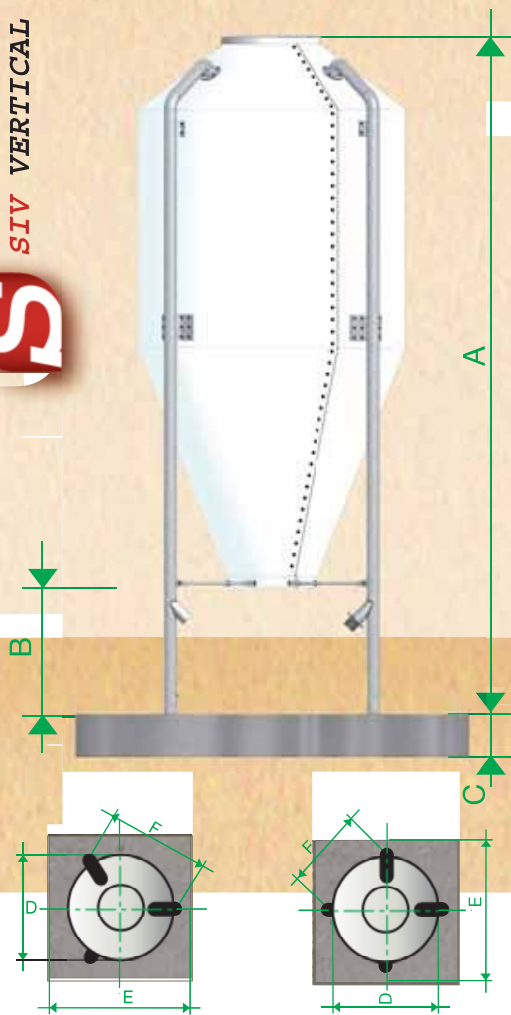

Modello Model Modèle Modell Modelo	Capacità Capacity Capacité Kapazität Capacidad		N° Gambe Legs Soutiens Beine Patas	N° Spicchi Shells Coques Stück Partes	Dimensioni - Dimensions Dimensions - Abmessungen - Dimensiones					
	Mc.	Ton.			A	B	C	D	E	F
SIV.04	4	2,4	3	2	3720	1050	250	1600	2500	1530
SIV.06	6	3,6	3	2	4190	1050	300	2000	2500	1870
SIV.08	8	4,8	3	2	4780	1050	300	2000	2500	1870
SIV.10	10	6	3	2	5080	1050	300	2200	2800	2045
SIV.12	12	7,2	3	2	5620	1050	300	2200	2800	2045
SIV.15	15	9	3	2	5980	1050	300	2400	3000	2230
SIV.18	18	10,8	4	2	6650	1050	300	2400	3000	1815
SIV.20	20	12	4	2	6900	1050	300	2470	3000	1885
SIV.26	26	15	4	2	7620	1050	400	2600	3000	1975
SIV.31	31	18,6	4	2	8800	1050	400	2600	3000	1970
SIV.40	40	24	4	4	8450	1050	500	3000	3500	2260
SIV.52	52	31,2	4	4	10010	1050	500	3000	3500	2260
SIV.66	66	39,6	4	4	12010	1050	600	3000	3500	2260
SIV.75	75	45	4	4	13010	1050	600	3000	3500	2260